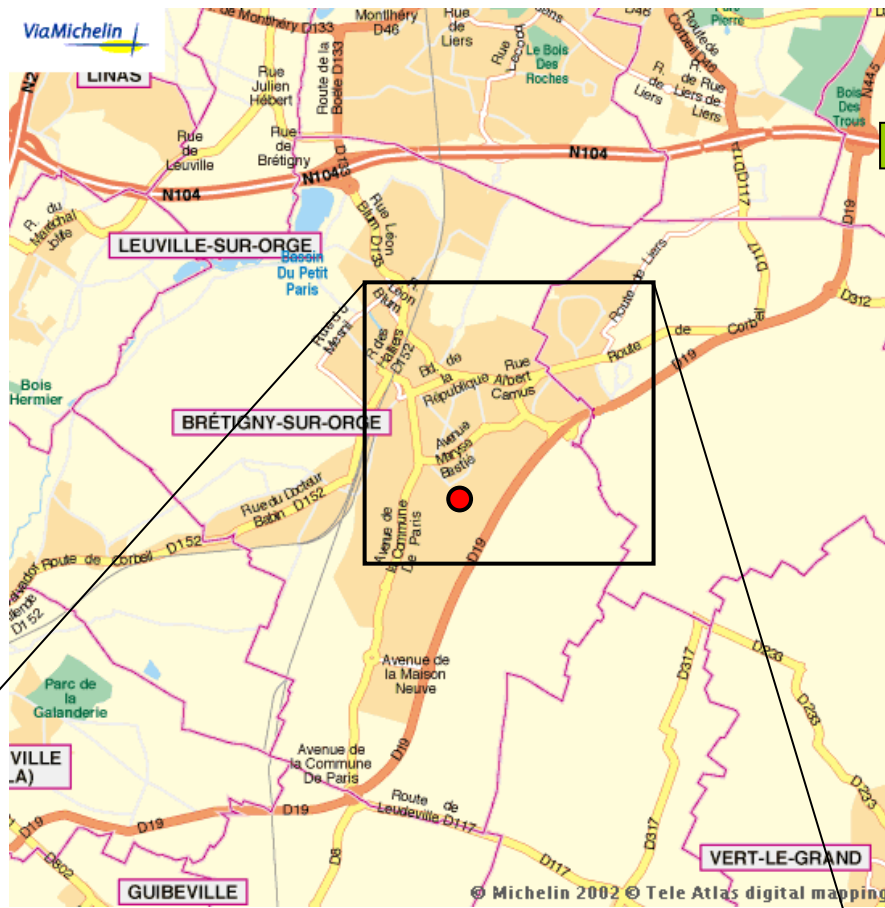

Nationale 20